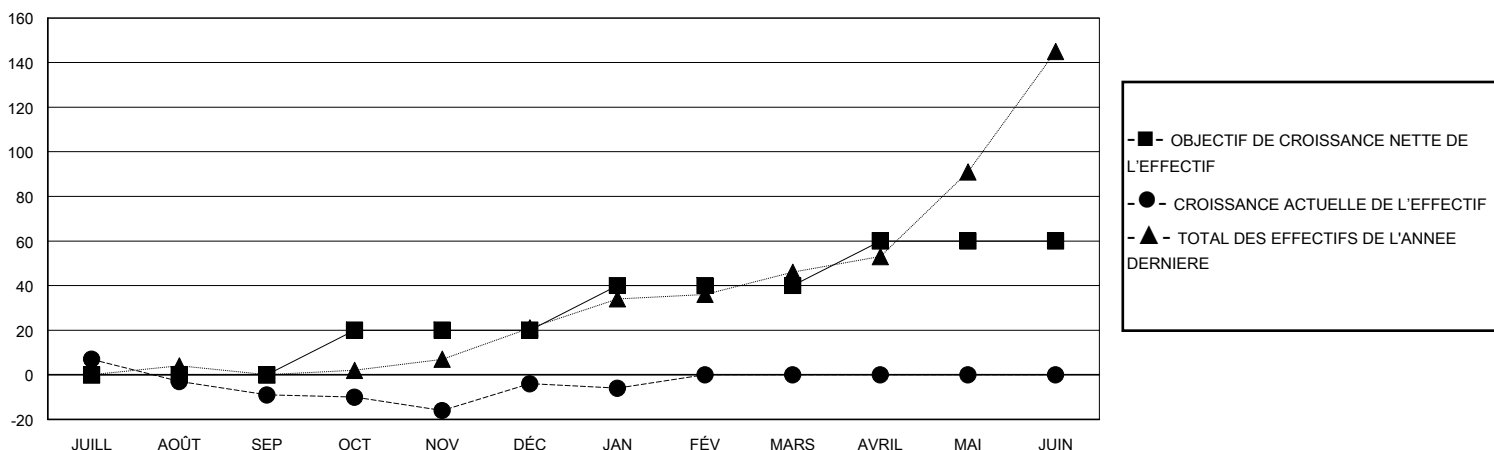

# MONTHLY MEMBERSHIP PROGRESS REPORT

District 403 A3

Results as of: 1/31/2024

GMT:

LIEU BURKINA FASO

RC EME

Clubs				Membres			
RESULTATS POUR 2023-2024				RESULTATS POUR 2023-2024			
TRIMESTRE	BUT CONCERNANT LES NOUVEAUX CLUBS	NOUVEAUX CLUBS	CLUBS ANNULÉS	TRIMESTRE	OBJECTIF DE CROISSANCE NETTE DE L'EFFECTIF	CROISSANCE ACTUELLE DE L'EFFECTIF	TOTAL DES MEMBRES RADIES (y compris les transferts)
JUILL/AOÛT/SEP	0	0	0	JUILL/AOÛT/SEP	0	31	38
OCT/NOV/DÉC	0	1	0	OCT/NOV/DÉC	20	89	79
JAN/FÉV/MARS	2	0	0	JAN/FÉV/MARS	20	18	16
AVRIL/MAI/JUIN	3	0	0	AVRIL/MAI/JUIN	20	0	0

BUTS ET NOUVEAUX CLUBS REELS - CUMULATIF

BUTS ET MEMBRES REELS - CUMULATIF

CLUBS RADIES: 0	34 CLUBS OF 67 ONT AJOUTE 1 OU PLUSIEURS NOUVEAUX MEMBRES	<b>DISTRIBUTION PAR SEXE</b>
<b>MEMBRES RADIES</b>	<a href="#">CLIQUEZ ICI POUR LES INFORMATIONS CUMULATIVES SUR LES EFFECTIFS</a>	HOMME 1,442 (77.40%)
DECEDE 5		FEMME 419 (22.49%)
CLUB ANNULE 0	NOMBRE TOTAL DE MEMBRES D'UNITÉS FAMILIALES 6	
AUTRE 128	MEMBRES DE FAMILLE QUI RÈGLEMENT LA MOITIÉ DES COTISATIONS 3	
<b>TOTAL 133</b>		