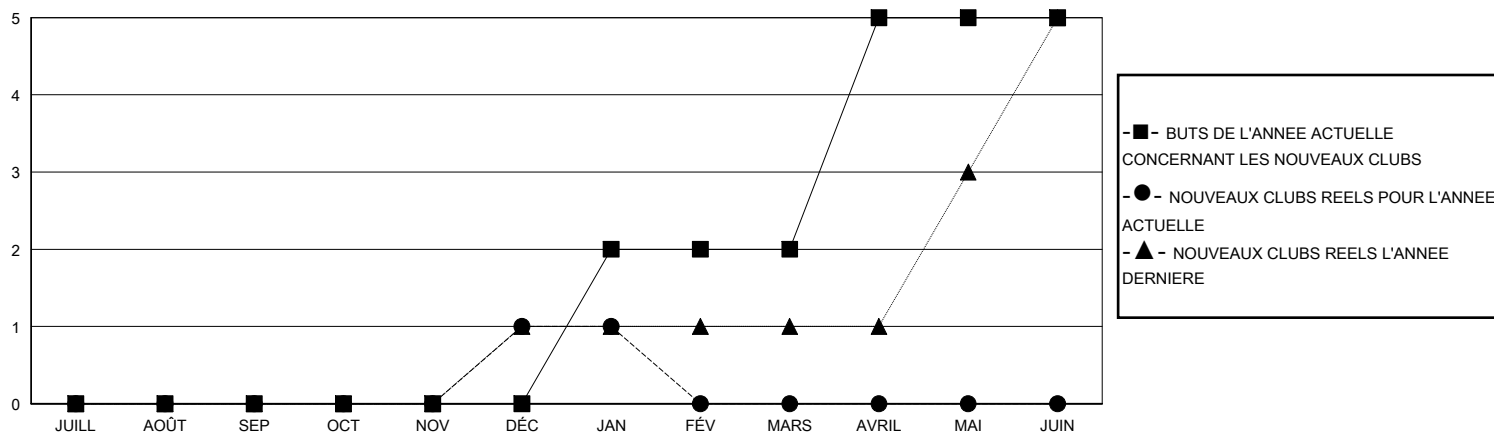

MONTHLY MEMBERSHIP PROGRESS REPORT

District 403 A3

Results as of: 1/31/2024

GMT:

LIEU BURKINA FASO

RC EME

Clubs				Membres			
RESULTATS POUR 2023-2024				RESULTATS POUR 2023-2024			
TRIMESTRE	BUT CONCERNANT LES NOUVEAUX CLUBS	NOUVEAUX CLUBS	CLUBS ANNULÉS	TRIMESTRE	OBJECTIF DE CROISSANCE NETTE DE L'EFFECTIF	CROISSANCE ACTUELLE DE L'EFFECTIF	TOTAL DES MEMBRES RADIES (y compris les transferts)
JUILL/AOÛT/SEP	0	0	0	JUILL/AOÛT/SEP	0	31	38
OCT/NOV/DÉC	0	1	0	OCT/NOV/DÉC	20	89	79
JAN/FÉV/MARS	2	0	0	JAN/FÉV/MARS	20	18	16
AVRIL/MAI/JUIN	3	0	0	AVRIL/MAI/JUIN	20	0	0

BUTS ET NOUVEAUX CLUBS REELS - CUMULATIF